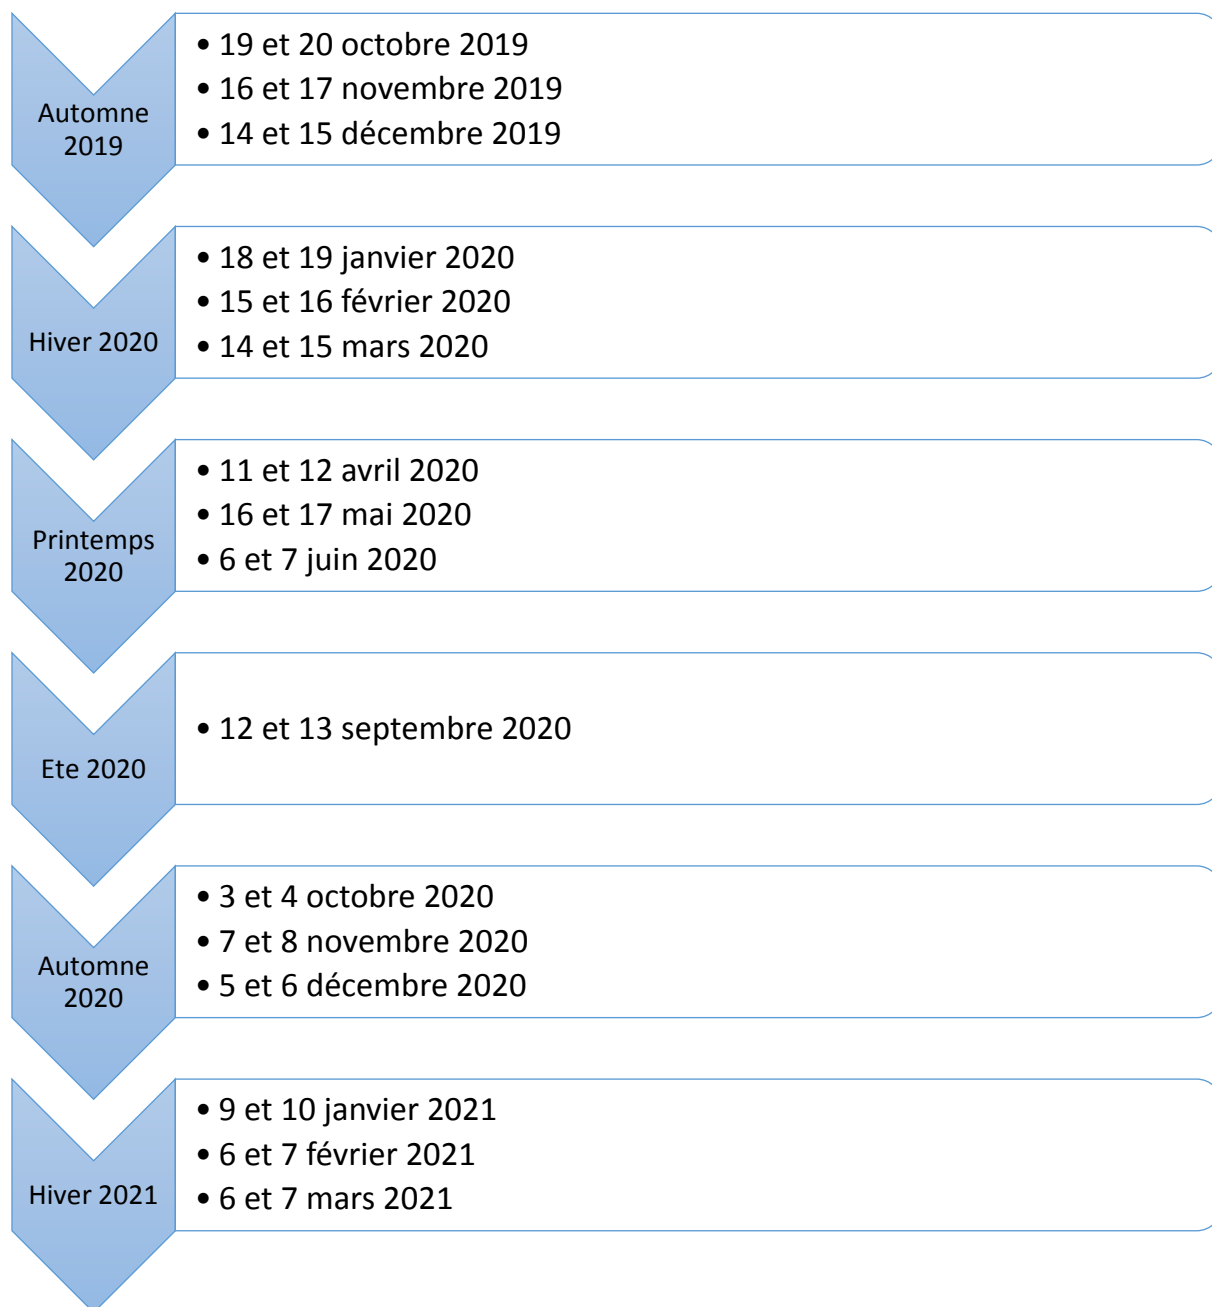

PROMOTION 2019 - 2021

Le calendrier

Le lieu

37 Avenue du Général Leclerc
33600 PESSAC